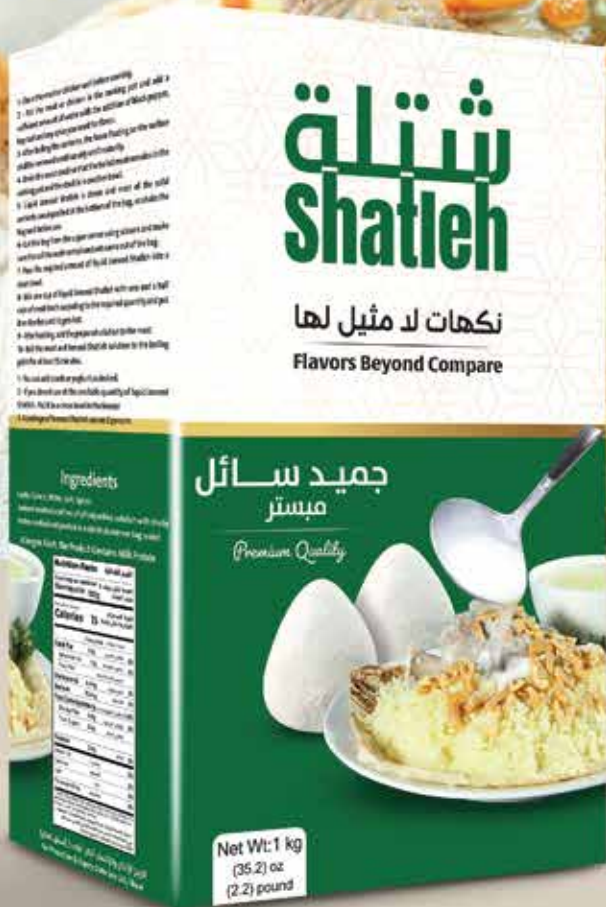

Thyme

شنتلة
Shatleh®

زعترا

شبتلة Shatleh

زعتر طبيعي بطعم لا يقاوم
Natural Thyme With An Irresistible Taste

اسم المنتج	Product Name	التعبئة المتوفرة	نوعية التعبئة	عدد الحبات في الصندوق	بالت
اسم المنتج	Product Name	التعبئة المتوفرة	نوعية التعبئة	عدد الحبات في الصندوق	بالت
زعتر	Thyme	٥٠٠ غ 500g	باكيت كرتون	١٢ حبة 12 PCS	صندوق ١٠٤ Box 104
زعتر	Thyme	٥ كغم 5kg	كيس	٥ أكياس 5 Bags	٤٠ شوال 40 Bags

Mixtures

شتلة
Shatleh®

خلطات

شبتلة Shatieh

من الطبيعة إلى مائدتك
From Nature To Your Table

باليت Palette Capacity	عدد الحبات في الصندوق Pills in the box	نوعية التعبئة Packing type	التعبئة المتوفرة Available packing	Product Name	اسم المنتج
صندوق ١٥٠ Box 150	١٢ حبة 12 PCS	باكيت كرتون Carton	٤٥٠ غ 450g	Fine Freekeh	فريكة ناعمة
صندوق ١٥٠ Box 150	١٢ حبة 12 PCS	باكيت كرتون Carton	٤٥٠ غ 450g	Coarse Freekeh	فريكة خشنة
صندوق ١٥٠ Box 150	١٢ حبة 12 PCS	باكيت كرتون Carton	٤٥٠ غ 450g	Fine Freekeh Palestinian	فريكة فلسطينية ناعمة
صندوق ١٥٠ Box 150	١٢ حبة 12 PCS	باكيت كرتون Carton	٤٥٠ غ 450g	Coarse Freekeh Palestinian	فريكة فلسطينية خشنة

Liquid Jameed

شنتلة
Shatleh®

جميد سائل

شبتلة Shatleh

جميد طبيعي بطعم غني
Natural Jameed With A Rich Taste

البليت Palette Capacity	عدد الحبات في الصندوق Pills in the box	نوعية التعبئة Packing type	التعبئة المتوفرة Available packing	Product Name	اسم المنتج
١٠٠ صندوق Box 100	٨ حبة 8 PCS	باكيت كرتون Carton	٢٠٠ غ * ٢ 500g * 2	Liquid Jameed	جميد سائل